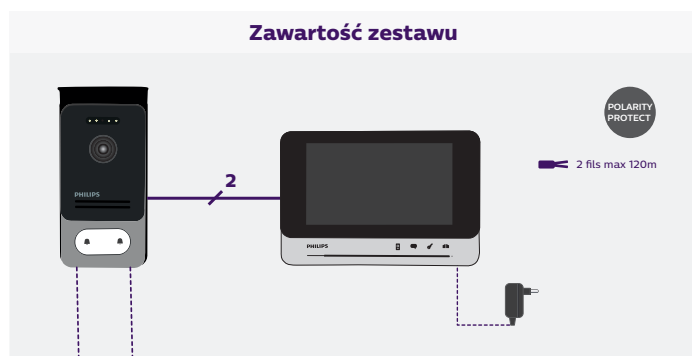

akcesoria w opcji
gwarancja	2 lata	
okablowanie	2-przewodowe	
odległość maksymalna	120 m (między 2 najbardziej od siebie oddalonymi elementami instalacji)	
sterowanie	zamek i brama	WelcomeEye AddComfort Monitor dodatkowy 7"
dzwonek	6 dzwonek siła głosu: 85 dB	WelcomeEye AddCompact Monitor dodatkowy 4,3" kompaktowy
dane techniczne ekranu	przekątna: 7" (18 cm) rozdzielczość: 800 x 480 px mocowanie: ścienne	WelcomeEye Outdoor Dodatkowy panel zewnętrzny
dane techniczne panelu zewnętrznego	czujnik: C-MOS kolorowy 900TVL kąt widzenia: poziomo 100° / pionowo 70° obiektyw: stały tryb nocny: białe diody LED (2,5m) podświetlany przycisk wywołania: Tak podświetlana wizytówka: Tak sterowanie zamkiem: 12 V / 1,0 A maks. sterowanie bramą: zdolność wyłączenia 12 V / 2 A maks. mocowanie: naścienne	WelcomeEye Cam Dodatkowa kamera
ustawienia	kolor + jasność + kontrast + głośność dzwonka	WelcomeEye Lock Zamek elektryczny o niskim zużyciu prądu
wykończenie	monitor: czarny plastik i aluminium panel zewnętrzny: czarne aluminium i aluminium	WelcomeEye Power Zasilacz modułowy na szynie DIN
dane układu elektrycznego	24 VDC / 460 mA / 11,1 W	
podłączenie elektryczne	zasilacz podłączany do gniazdzka (lub zasilacz na szynie DIN w opcji)	
temperatura działania	-15°C / +50°C	
użytkowanie	monitor: pomieszczenia panel zewnętrzny: na zewnątrz (IP44)	
dane techniczne produktu	wymiary monitora: 142 (wys.) x 210 (szer.) x 15 (gł.) mm wymiary panelu zewnętrznego: 168 (wys.) x 82 (szer.) x 38 (gł.) mm masa: 0,86 kg	
dane techniczne zestawu	wymiary: 210 (wys.) x 315 (szer.) x 78 (gł.) mm masa: 1,28 kg	
normy i certyfikaty	CE, RoHS, REACH	

Rozbudowa 2 rodziny